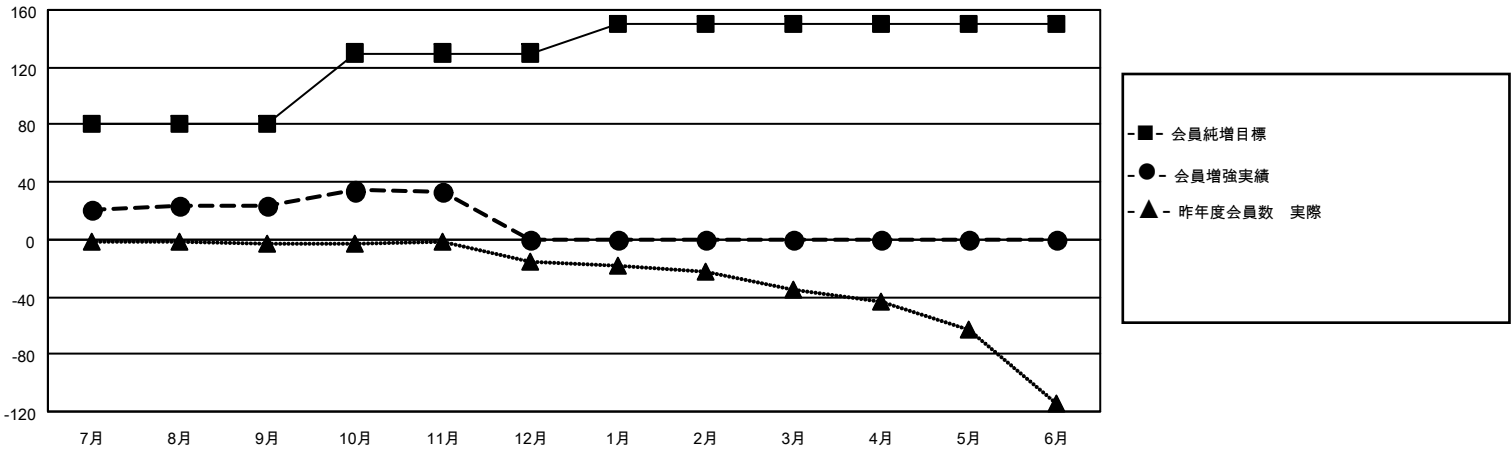

MONTHLY MEMBERSHIP PROGRESS REPORT

地域 JAPAN

District 331 C

Results as of: 11/30/2022

クラブ				名			
結果：2022-2023				結果：2022-2023			
四半期	新クラブ目標	新クラブ	解散クラブ	四半期	会員純増目標	会員増強実績	退会者(転籍を含む)実際
7月/8月/9月	0	0	0	7月/8月/9月	80	44	21
10月/11月/12月	0	0	0	10月/11月/12月	50	24	13
1月/2月/3月	0	0	0	1月/2月/3月	20	0	0
4月/5月/6月	0	0	0	4月/5月/6月	0	0	0

新クラブ目標及び実績累計

会員目標及び実績累計

解散クラブ: 0	29 CLUBS OF 43 一名以上の新会 員を登録	男女別	
退会者		男性	1,216 (81.12%)
物故会員 10	会員累計データを見るには、ここをクリック	女性	283 (18.88%)
クラブ解散 0		NON BINARY	0 (0.00%)
その他 24		PREFER NOT TO ANSWER	0 (0.00%)
合計 34		世帯主/家族会員合計	465
		国際会費半額の家族会員	245