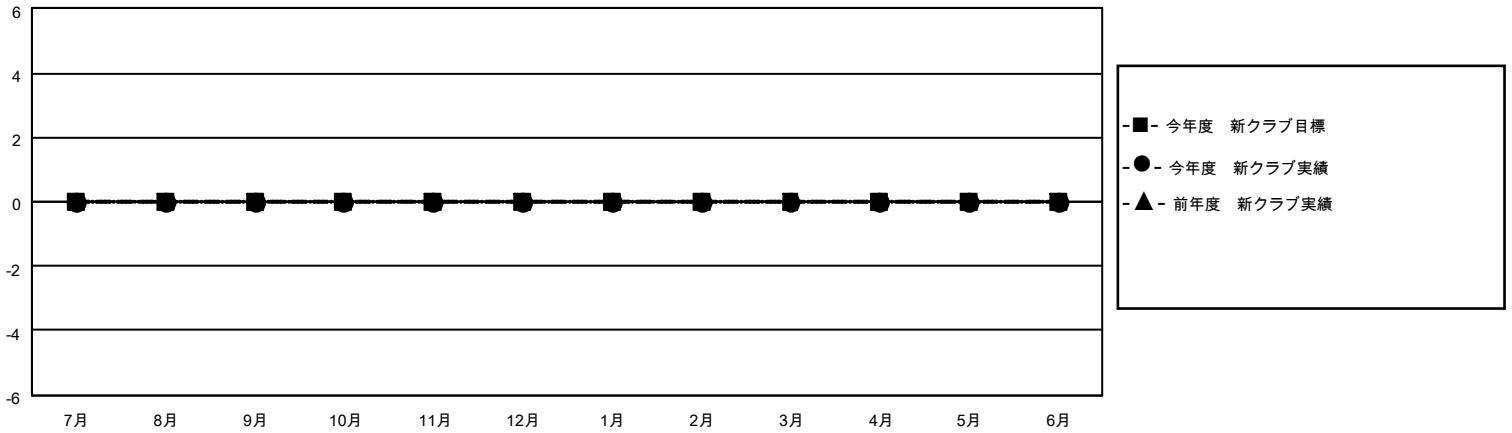

MONTHLY MEMBERSHIP PROGRESS REPORT

地域 JAPAN

District 331 C

Results as of: 11/30/2022

クラブ				名			
結果：2022-2023				結果：2022-2023			
四半期	新クラブ目標	新クラブ	解散クラブ	四半期	会員純増目標	会員増強実績	退会者(転籍を含む)実際
7月/8月/9月	0	0	0	7月/8月/9月	80	44	21
10月/11月/12月	0	0	0	10月/11月/12月	50	24	13
1月/2月/3月	0	0	0	1月/2月/3月	20	0	0
4月/5月/6月	0	0	0	4月/5月/6月	0	0	0

新クラブ目標及び実績累計

会員目標及び実績累計

解散クラブ: 0	29 CLUBS OF 43 一名以上の新会 員を登録	男女別	
退会者		男性	1,216 (81.12%)
物故会員 10	会員累計データを見るには、ここをクリック	女性	283 (18.88%)
クラブ解散 0		NON BINARY	0 (0.00%)
その他 24		PREFER NOT TO ANSWER	0 (0.00%)
合計 34		世帯主/家族会員合計	465
		国際会費半額の家族会員	245